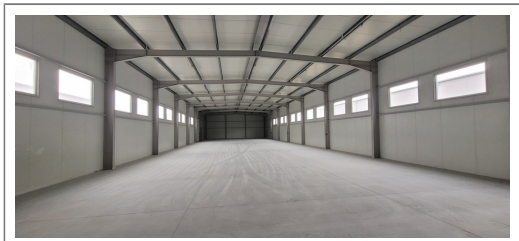

Obiekt na wynajem

33 000 PLN

32 PLN/m²

Sokołów, Mazowieckie

1028m²

Number oferty: 9455/3322/OHW

Kontakt do agenta prowadzącego

Osoba: Jakub Pawiński

Telefon: 795 183 770

E-mail:

jakub.pawinski@magazyny24.net

Numer licencji: 10278

Informacje podstawowe

Powierzchnia biurowa: **279 m2**

Powierzchnia całkowita: **1028 m2**

Rok budowy: **2021 r.**

Typ hali: **Płyta warstwowa**

Typ transakcji: **wynajem**

Lokalizacja

Miejscowość: **Sokołów**

Powiat: **Pruszkowski**

Województwo: **Mazowieckie**

Opis techniczny

Rodzaj ogrzewania: **Gazowe**

Gaz, Prąd, Woda

Opis obiektu

Do wynajęcia nowy obiekt magazynowo biurowy położony w okolicach Janek pod Warszawą.

Hala magazynowa o powierzchni 750 m², szer. 15., wysokość 5,59 m. Dostęp poprzez dwie bramy poziom 0.

Biuro przy hali dwukondygnacyjne o powierzchni 279 m².

Teren ogrodzony, plac manewrowy utwardzony kostką, bliskość trasy S8.

Dostępne wszystkie media.

Cena: 33000 zł netto plus opłaty licznikowe.

tel. 22 873 83 73

magazyny24.net
Nieruchomości komercyjne