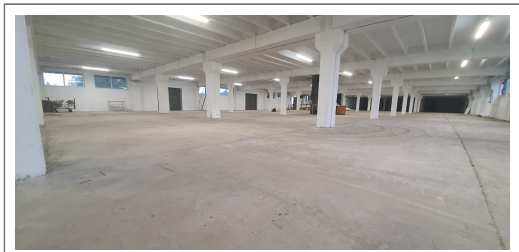

Obiekt na wynajem

14 000 PLN

10 PLN/m²

Kutno, Łódzkie

1400m²

Number oferty: 9312/3322/OHW

Informacje podstawowe

Powierzchnia całkowita: **1400 m2**
Przeznaczenie: **Produkcja**
Typ transakcji: **wynajem**

- istnieje możliwość obsługi magazynu
- w hali dostępna jest powierzchnia socjalno-biurowa
- siatka słupów 6/6
- wysokość 3 m
- bramy o wym 2,4/2,4

Cena netto wynajmu 10 zł/m² + koszty eksploatacyjne

 tel. 22 873 83 73