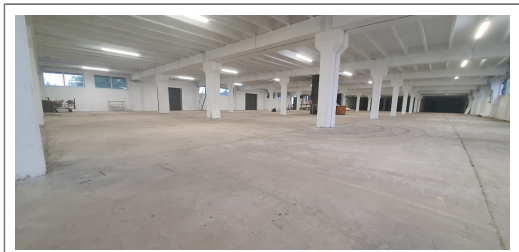

Obiekt na wynajem

**26 600 PLN**

**9.5 PLN/m<sup>2</sup>**

Kutno, Łódzkie

**2800m<sup>2</sup>**

Number oferty: 9311/3322/OHW

Informacje podstawowe

Powierzchnia całkowita: **2800 m2**  
Przeznaczenie: **Produkcja**  
Typ transakcji: **wynajem**

### Opis obiektu

Do wynajęcia powierzchnia magazynowo - produkcyjna o powierzchni 2800m2 w Kutnie.

Obiekt znajduje się w Kutnie w bliskiej odległości Łódzkiej Specjalnej Strefy Ekonomicznej.

W odległości:

- istnieje możliwość obsługi magazynu
- w hali dostępna jest powierzchnia socjalno-biurowa
- siatka słupów 6/6
- wysokość 3 m
- bramy o wym 2,4/2,4

Cena netto wynajmu 9,50 zł/m<sup>2</sup> + koszty eksploatacyjne