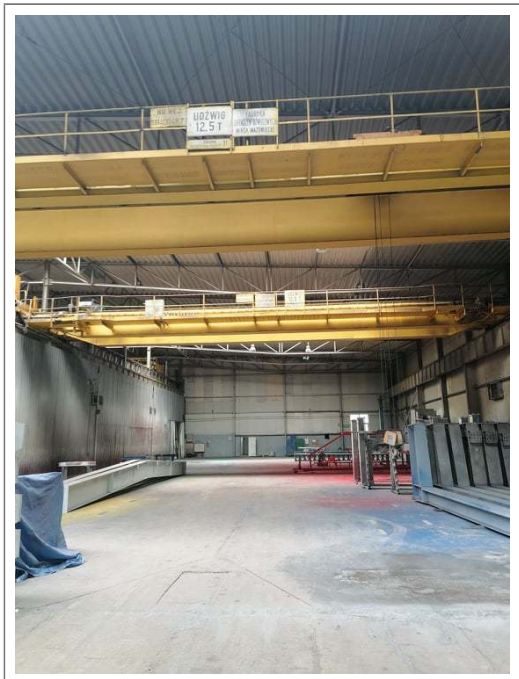

Obiekt na wynajem

62 500 PLN

12.5 PLN/m²

Skierniewice, Łódzkie

5000m²

Number oferty: 9213/3322/OHW

Informacje podstawowe

Powierzchnia całkowita:

5000 m2

Przeznaczenie:

Produkcja

Typ transakcji:

wynajem

Lokalizacja

Miejscowość:

Skierniewice

Powiat:

Skierniewice

Województwo:

Łódzkie

Opis techniczny

Kontakt do agenta prowadzącego

Osoba: Małgorzata Grabowska

Telefon: 539 311 221

E-mail:

malgorzata.grabowska@magazyny24.net

Numer licencji: 10278

Opis obiektu

Do wynajęcia hala magazynowo-produkcyjna wraz z pow biurowo-socjalna o łącznej pow 5000 m2.

Lokalizacja Bełchów, woj łódzkie, powiat łowicki, 3 km od zjazdu z autostrady A2, przy drodze krajowej DK 70.

Wys hali 8-10 m, suwnice 6 szt (o zróżnicowanym obciążeniu 20, 6, 3, 2 ton), siatka słupów 12/12, wylewki betonowe, duże bramy z poziomu 0, możliwość doków, okna oraz świetliki.

Ogrzewanie: kotłownia węglowa, nagrzewnice.

Własna stacja trafo, obecnie 630 kW.

Wokoło duży utwardzony plac manewrowy.

W bliskiej odległości czynna boczna kolejowa.