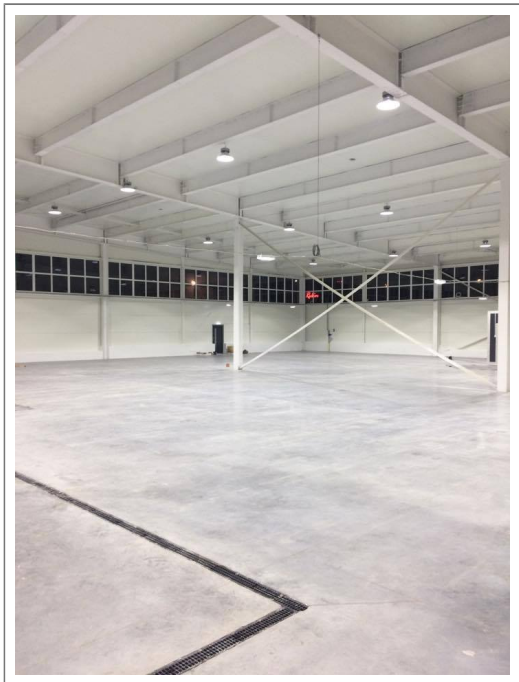

Obiekt na wynajem

109 200 PLN

14 PLN/m²

Łódź, Łódzkie

7800m²

Number oferty: 9171/3322/OHW

Informacje podstawowe

Powierzchnia całkowita: **7800 m2**
Przeznaczenie: **Produkcja**
Typ transakcji: **wynajem**

Wys 10 m. Wyposażenie we wszystkie media. Wokół obiektu duży utwardzony plac manewrowy.

Istnieje możliwość wynajęcia innego modułu.

Obecność na obiekcie dedykowanego zarządcy i obsługi technicznej.

Zaplecze socjalno-biurowe z możliwością dostosowania do indywidualnych potrzeb najemcy.