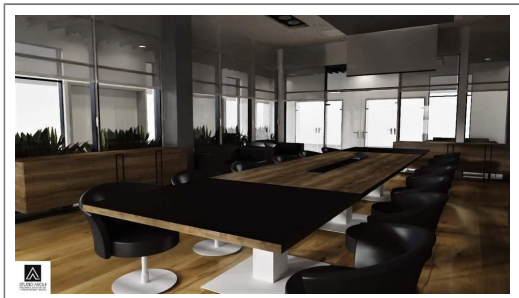

Obiekt na wynajem

7 500 PLN

62.5 PLN/m²

Łódź, Łódzkie

120m²

Number oferty: 949/3322/OLW

Informacje podstawowe

Powierzchnia całkowita: **120 m2**
Typ transakcji: **wynajem**