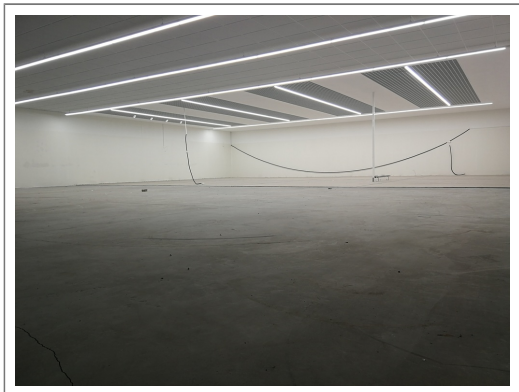

Obiekt na wynajem

7 000 PLN

15 PLN/m²

Mińsk Mazowiecki, Mazowieckie

450m²

Number oferty: 8592/3322/OHW

Informacje podstawowe

Powierzchnia biurowa:	20 m2
Powierzchnia całkowita:	450 m2
Typ transakcji:	wynajem
Wysokość składowania:	8 m

Osoba: Anna Kilijanek

Telefon: 602499412

E-mail:

anna.kilijanek@magazyny24.net

Numer licencji: 10278

Opis obiektu

Do wynajęcia nieogrzewany magazyn wysokiego składowania w Mińsku Mazowieckim. Hala 450 m² z małym ogrzewanym pomieszczeniem socjalnym około 20 m². Wysokość hali 8 m. Brama wjazdowa o wymiarach 3,5 m szerokości i 4,2 m wysokości. Dojazd samochodów typu TIR na posesję, jak i możliwość wjechania do magazynu. Dostępna siła na terenie.