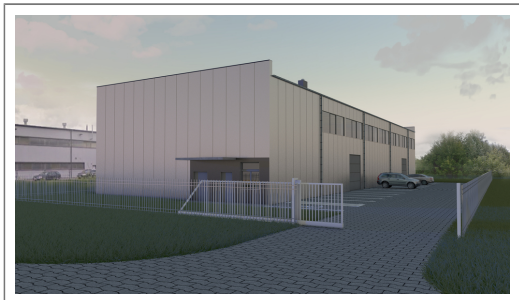

Obiekt na wynajem

19 500 PLN
23.49 PLN/m²

Klaudyn, Mazowieckie

830m²

Kontakt do agenta prowadzącego

Osoba: Elżbieta Wilczyńska

Telefon: 795 181 342

E-mail:

elzbieta.wilczynska@magazyny24.net

Numer licencji: 10278

Number oferty: 7483/3322/OHW

Informacje podstawowe

Powierzchnia biurowa: **30 m2**
Powierzchnia całkowita: **830 m2**
Przeznaczenie: **Produkcja, Inny**
Rok budowy: **2018 r.**
Typ budynku: **Magazynowo-biurowy**
Typ hali: **Płyta warstwowa**
Typ transakcji: **wynajem**
Wysokość składowania: **7.5 m**

Lokalizacja

Miejscowość: **Klaudyn**
Powiat: **Warszawski Zachodni**
Województwo: **Mazowieckie**

Opis techniczny

Bramy: **1**
Droga dojazdowa: **Asfaltowa**
Nośność posadzki: **4000 kg/m2**
Posadzka: **Bezpyłowa**
Przyłącza mocy (kW): **100**
Rodzaj ogrzewania: **Gazowe**
Dojazd dla TIR, Gaz, Komunikacja miejska, Monitoring, Plac manewrowy, Prąd, Świetliki, Woda

Opis obiektu

Do wynajęcia nowy obiekt (oddanie do użytku luty 2019r).

Całkowita powierzchnia 830 m2 , w tym 800 m2 powierzchnia hali magazynowej oraz 30 m2 powierzchni socjalno-biurowych.

Magazyn ma wysokość 7.5m , jest doświetlony światłem dziennym, ma dostęp przez