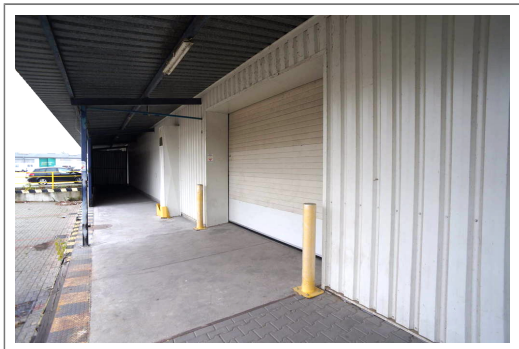

Obiekt na wynajem

**40 000 PLN**

**20 PLN/m<sup>2</sup>**

Bydgoszcz, Kujawsko-Pomorskie

**2000m<sup>2</sup>**

Number oferty: 7253/3322/OHW

Informacje podstawowe

Powierzchnia całkowita:	<b>2000 m2</b>
Przeznaczenie:	<b>Produkcja, Magazyn</b>
Rok budowy:	<b>2010 r.</b>
Typ transakcji:	<b>wynajem</b>
Wysokość składowania:	<b>6 m</b>

Dobra komunikacja transportem drogowym.

Blisko portu lotniczego oraz portu żeglugi śródlądowej.

Powierzchnia 2000m2

Wysokość składowania 6m

Dojazd dla TIR.

Plac manewrowy

Rampa.

Przyłącze energetyczne o mocy 250 kW.