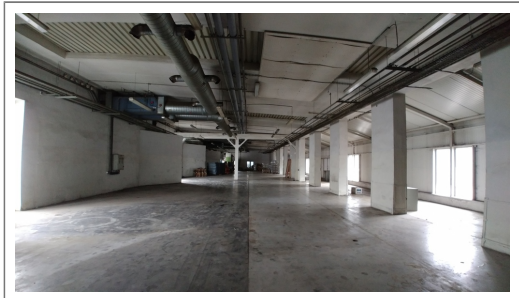

Obiekt na wynajem

16 000 PLN

13.33 PLN/m²

Raszyn, Mazowieckie

1200m²

Number oferty: 6363/3322/OHW

Kontakt do agenta prowadzącego

Osoba: Jakub Pawiński

Telefon: 795 183 770

E-mail:

jakub.pawinski@magazyny24.net

Numer licencji: 10278

Informacje podstawowe

Powierzchnia biurowa:	200 m2
Powierzchnia całkowita:	1200 m2
Powierzchnia działki:	13465 m2
Przeznaczenie:	Office, Produkcja
Typ budynku:	Magazynowo-biurowy
Typ transakcji:	wynajem

Lokalizacja

Miejscowość:	Raszyn
Odległość do centrum miasta:	15 km
Powiat:	Pruszkowski
Województwo:	Mazowieckie

Opis techniczny

Bramy:	1
Droga dojazdowa:	Asfaltowa
Nośność suwnicy:	5000 kg
Przyłącza mocy (kW):	1500
Rodzaj ogrzewania:	Olejowe

Alarm, Dojazd dla TIR, Komunikacja miejska, Monitoring, Ochrona, Plac manewrowy, Prąd, Siła, Suwnica, Woda, Zaplecze socjalne

Opis obiektu

Nieruchomość położona 15 km od Warszawy w okolicach Raszyna.

Do wynajęcia powierzchnia magazynowo - biurowa o łącznej powierzchni ok. 1200 m2.

Magazyn 1000 m2 wys. ok 4,5 m, posadzka niepyłająca, jeden dok rozładunkowy.

Przy hali powierzchnia biurowo - socjalna 200 m2, dwie kondygnacje.

Media: sieć wodociągowa- własne ujęcie, sieć kanalizacyjna-własna, oczyszczalnia ścieków, zbiornik p. poż., sieć elektryczna z trafo- stacji, zasilanie awaryjne z własnego agregatu prądotwórczego, sieć teleinformatyczna-światłowodowa, centralne ogrzewanie z własnej kotłowni zasilanej olejem opałowym.