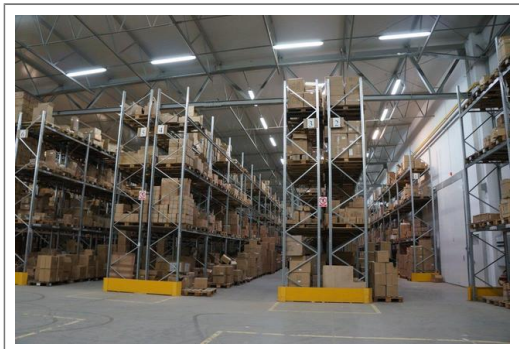

Obiekt na sprzedaż

6 300 000 EUR

454 EUR/m²

Pniewy, Mazowieckie

13870m²

Kontakt do agenta prowadzącego

Osoba: Jakub Pawiński

Telefon: 795 183 770

E-mail:

jakub.pawinski@magazyny24.net

Numer licencji: 10278

Number oferty: 1345/3322/OHS

Informacje podstawowe

Powierzchnia biurowa:	800 m2
Powierzchnia całkowita:	13870 m2
Powierzchnia działki:	3 m2
Powierzchnia produkcyjna:	13070 m2
Przeznaczenie:	Produkcja
Rok budowy:	2008 r.
Typ budynku:	Magazynowo-biurowy
Typ hali:	Płyta warstwowa
Typ transakcji:	sprzedaż
Wysokość składowania:	8 m

Lokalizacja

Miejscowość:	Pniewy
Powiat:	Grójecki
Województwo:	Mazowieckie

Opis techniczny

Droga dojazdu:	Asfaltowa
Nośność posadzki:	2500 kg/m2
Posadzka:	Bezpyłowa
Przyłącza mocy (kW):	60
Rodzaj ogrzewania:	Gazowe
Siatka słupów:	1 m

Dojazd dla TIR, Gaz, Klapy dymowe, Monitoring, Ochrona, Plac manewrowy, Prąd, Siła, Światliki, Woda, Zaplecze socjalne

Opis obiektu

Oferta sprzedaży hali w Pniewach koło Grójca. Na działce o powierzchni 3,33 Ha położony jest obiekt magazynowo - biurowy o łącznej powierzchni 13870 m². Hala 13070 m² dostępem do 11 doków, podzielona jest na trzy nawy resztę zajmuje budynek biurowy dwukondygnacyjny 800 m².