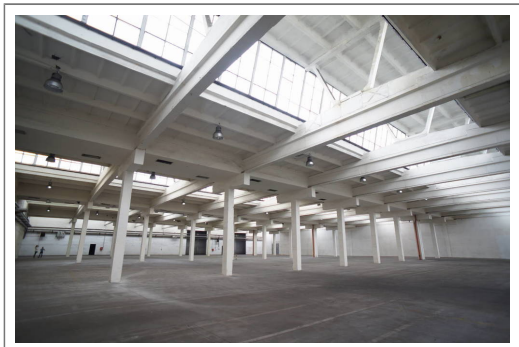

Obiekt na wynajem

23 200 PLN

14.5 PLN/m²

Pabianice, Łódzkie

1600m²

Number oferty: 4946/3322/OHW

Informacje podstawowe

Powierzchnia całkowita: **1600 m2**
Przeznaczenie: **Produkcja**
Typ transakcji: **wynajem**