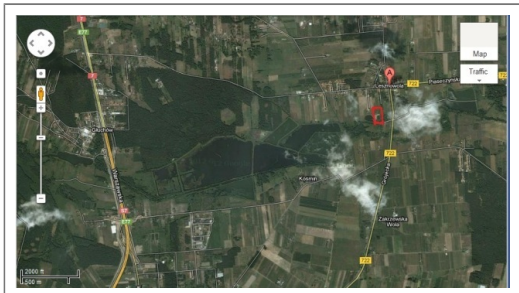

Obiekt na sprzedaż

120 000 PLN
27.42 PLN/m²

Lesznówola, Mazowieckie

0m²

Number oferty: 46/3322/OGS

Informacje podstawowe

Powierzchnia działki: **4377 m2**
Typ transakcji: **sprzedaż**

Lokalizacja

Opis obiektu

działka budowlana jedno- dwurodzinna lub rekreacyjna;

- krótszym bokiem przylega do rzeczki Jeziórki, częściowo obsadzona iglakami;
- na działce znajduje się staw.
- jest przyłącze elektryczne.