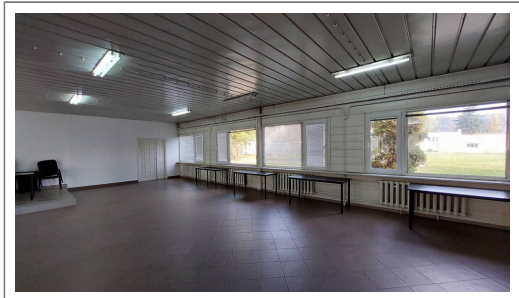

Obiekt na wynajem

15 000 PLN

51 PLN/m²

Warszawa, Mazowieckie

290m²

Number oferty: 9614/3322/OHW

Informacje podstawowe

Powierzchnia całkowita: **290 m2**
Typ transakcji: **wynajem**

Lokalizacja

Dzielnica: **Włochy**
Miejscowość: **Warszawa**
Powiat: **Warszawa**
Województwo: **Mazowieckie**

Opis techniczny

Kontakt do agenta prowadzącego

Osoba: Leszek Goren

Telefon: 696 061 080

E-mail:

leszek.goren@magazyny24.net

Numer licencji: 10278

Opis obiektu

Do wynajęcia pomieszczenie produkcyjno magazynowe z częścią biurową na warszawskim Okęciu. Powierzchnia łącznie ok 290 m2. Ogrzewanie (w cenie). Szerokie drzwi wejściowe. Światło dzienne, okna w elewacji. Obiekt znajduje się na większym, zamkniętym terenie. Dostęp 24/7.

Powierzchnia biurowa lub produkcyjna lub magazyn 180 m2

Biuro, kuchnia, dwie toalety i recepcja 110 m2

Wysokość 3 m.

Czynsz najmu netto 15000 zł/m-c (w tym ogrzewanie oraz dostęp do toalety). Siła około 30 kW. Prąd rozliczany wg wskazań licznika.

tel. 22 873 83 73

magazyny24.net
Nieruchomości komercyjne