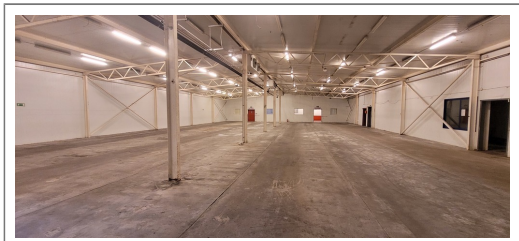

Obiekt na wynajem

26 000 PLN

15 PLN/m²

Reguły, Mazowieckie

1650m²

Number oferty: 9524/3322/OHW

Kontakt do agenta prowadzącego

Osoba: Jakub Pawiński

Telefon: 795 183 770

E-mail:

jakub.pawinski@magazyny24.net

Numer licencji: 10278

Informacje podstawowe

Powierzchnia biurowa: **150 m2**

Powierzchnia całkowita: **1650 m2**

Powierzchnia działki: **3200 m2**

Przeznaczenie: **Magazyn**

Rok budowy: **2001 r.**

Typ transakcji: **wynajem**

Lokalizacja

Miejscowość: **Reguły**

Powiat: **Pruszkowski**

Województwo: **Mazowieckie**

Opis techniczny

Rodzaj ogrzewania: **Elektryczne**

Alarm, Prąd, Siła, Woda

Opis obiektu

Nieruchomość położona w miejscowości Reguły w okolicach Al. Jerozolimskich. Na działce o powierzchni 3200 m² znajduje się budynek magazynowy (chłodnia) o łącznej powierzchni 1650 m², wysokość ok. 4m, trzy bramy wjazdowe poziom 0. Biuro przy magazynie 150 m² ogrzewanie elektryczne. Wiata 150 m², resztę stanowią pomieszczenia magazynowe.

Teren ogrodzony oraz utwardzony.

Media: woda miejska, prąd, kanalizacja, brak gazu ale jest możliwość podłączenia.

Cenna: 26 tys. zł netto plus opłaty licznikowe.